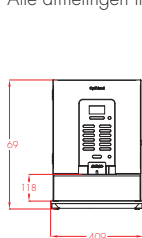

OPTIVEND NG

Alle afmetingen in mm.