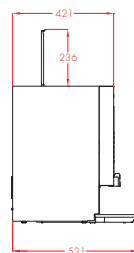

ZIJAANZICHT