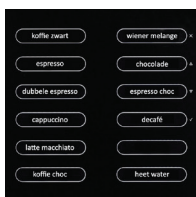

### KEUZEMENU

- + Het keuzemenu 12 vrij programmeerbare recepttoetsen. Daarmee kies je op elk moment je eigen kopje koffie.
- + De persoonlijke voorkeur is eenvoudig in te stellen met de sterkteregeling, want smaken verschillen.
- + De OptiVend heeft een aparte uitloop voor heet water, zodat de thee alleen naar thee smaakt.

### DISPLAY EN STERKTEREGELING

- + Op het heldere display zie je welke keuze je gemaakt hebt.